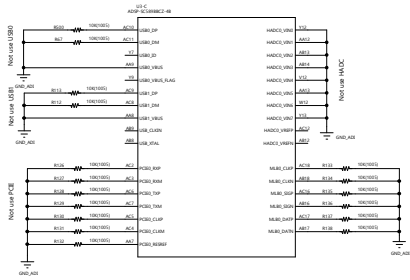

ADI

NON-MUX_PORTS

OSC

SPI2 Master boot

BMODE[2:0]
001