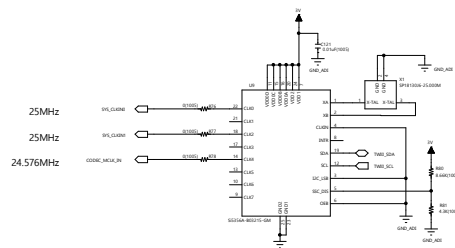

ADI

NON-MUX_PORTS

OSC

SPI2 Master boot

BMODE[2:0]
001