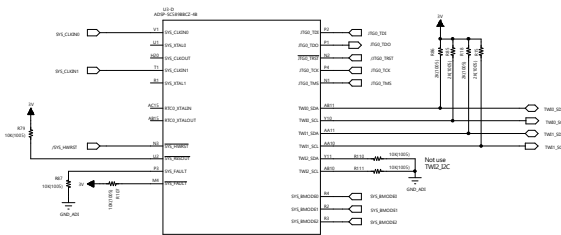

ADI

NON-MUX_PORTS

OSC

SPI2 Master boot

BMODE[2:0]
001