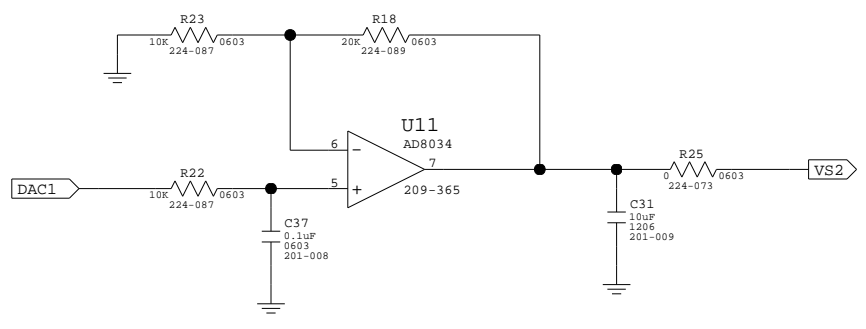

ANALOG DEVICES		
NAME: ISEB - Motherboard		
Size <b>A</b>	CODE: 301-024	Rev:
DATE: 2014-11-25	Sheet: 3 of 4	

4

3

2

1

D

D

C

C

B

B

A

A

Model	R13	R17
ADXL362Z-M	2K7	470R0
ADXL364Z-M	2K7	470R0
ADXL365Z-M	2K7	5K6
ADXRS290Z-M	10R0	5K6
All other -M	56R0	5K6

ANALOG DEVICES			
NAME: ISEB - Motherboard			
Size <b>A</b>	CODE: 301-024	Rev:	
DATE: 2014-12-12	Sheet: 4 of 4		