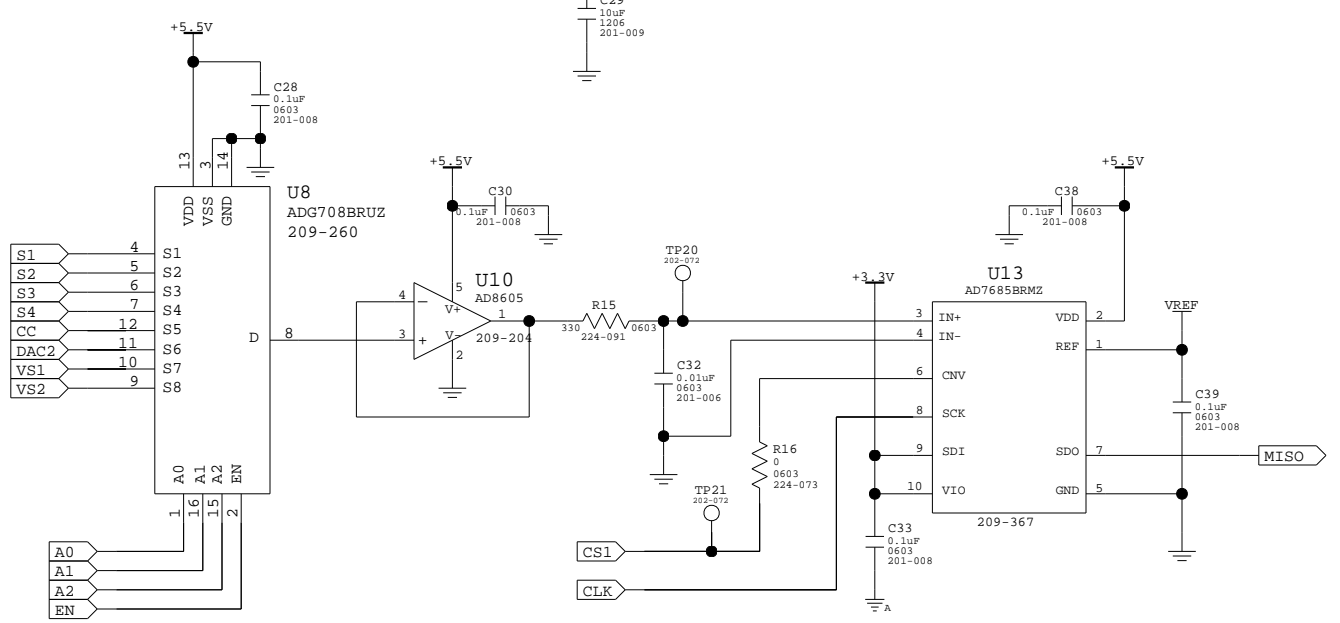

C

B

B

A

A

Model	R13	R17
ADXL362Z-M	2K7	470R0
ADXL364Z-M	2K7	470R0
ADXL365Z-M	2K7	5K6
ADXRS290Z-M	10R0	5K6
All other -M	56R0	5K6

ANALOG DEVICES			
NAME: ISEB - Motherboard			
Size <b>A</b>	CODE: 301-024	Rev:	
DATE: 2014-12-12	Sheet: 4 of 4		