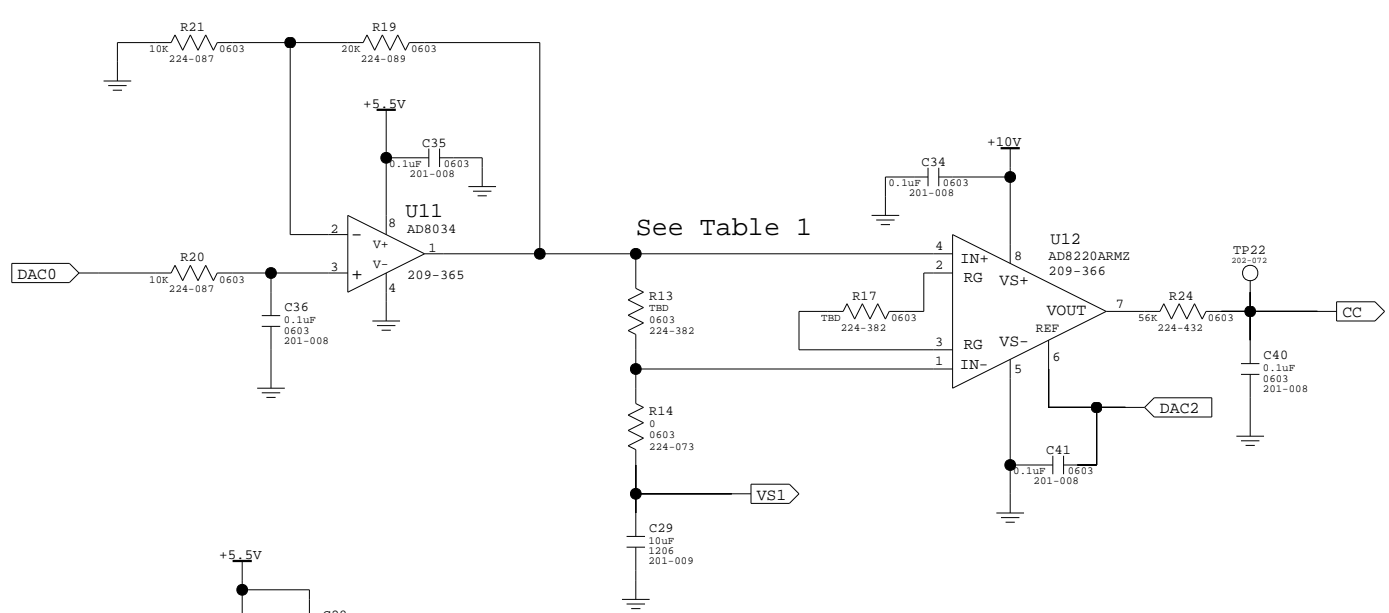

C

B

B

A

A

Model	R13	R17
ADXL362Z-M	2K7	470R0
ADXL364Z-M	2K7	470R0
ADXL365Z-M	2K7	5K6
ADXRS290Z-M	10R0	5K6
All other -M	56R0	5K6

ANALOG DEVICES			
NAME: ISEB - Motherboard			
Size <b>A</b>	CODE: 301-024	Rev:	
DATE: 2014-12-12	Sheet: 4 of 4		